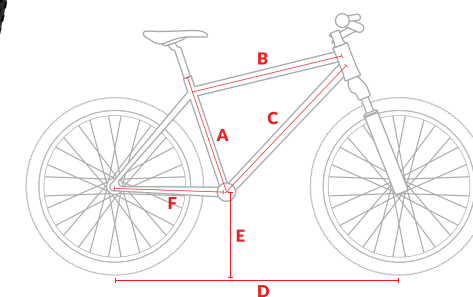

# TWENTYFOUR FULL 24

COMPONENTI  
**SHIMANO®**

Immagine a solo scopo illustrativo

## MISURE / SIZE

**24** Cod: ITA-B182  
A 35,5 cm B 53,5 cm C 63 cm  
D 102 cm E 29 cm F 45 cm